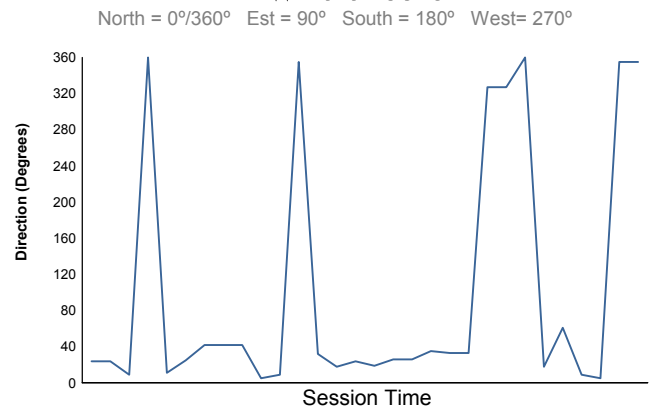

Track Status: **DRY**