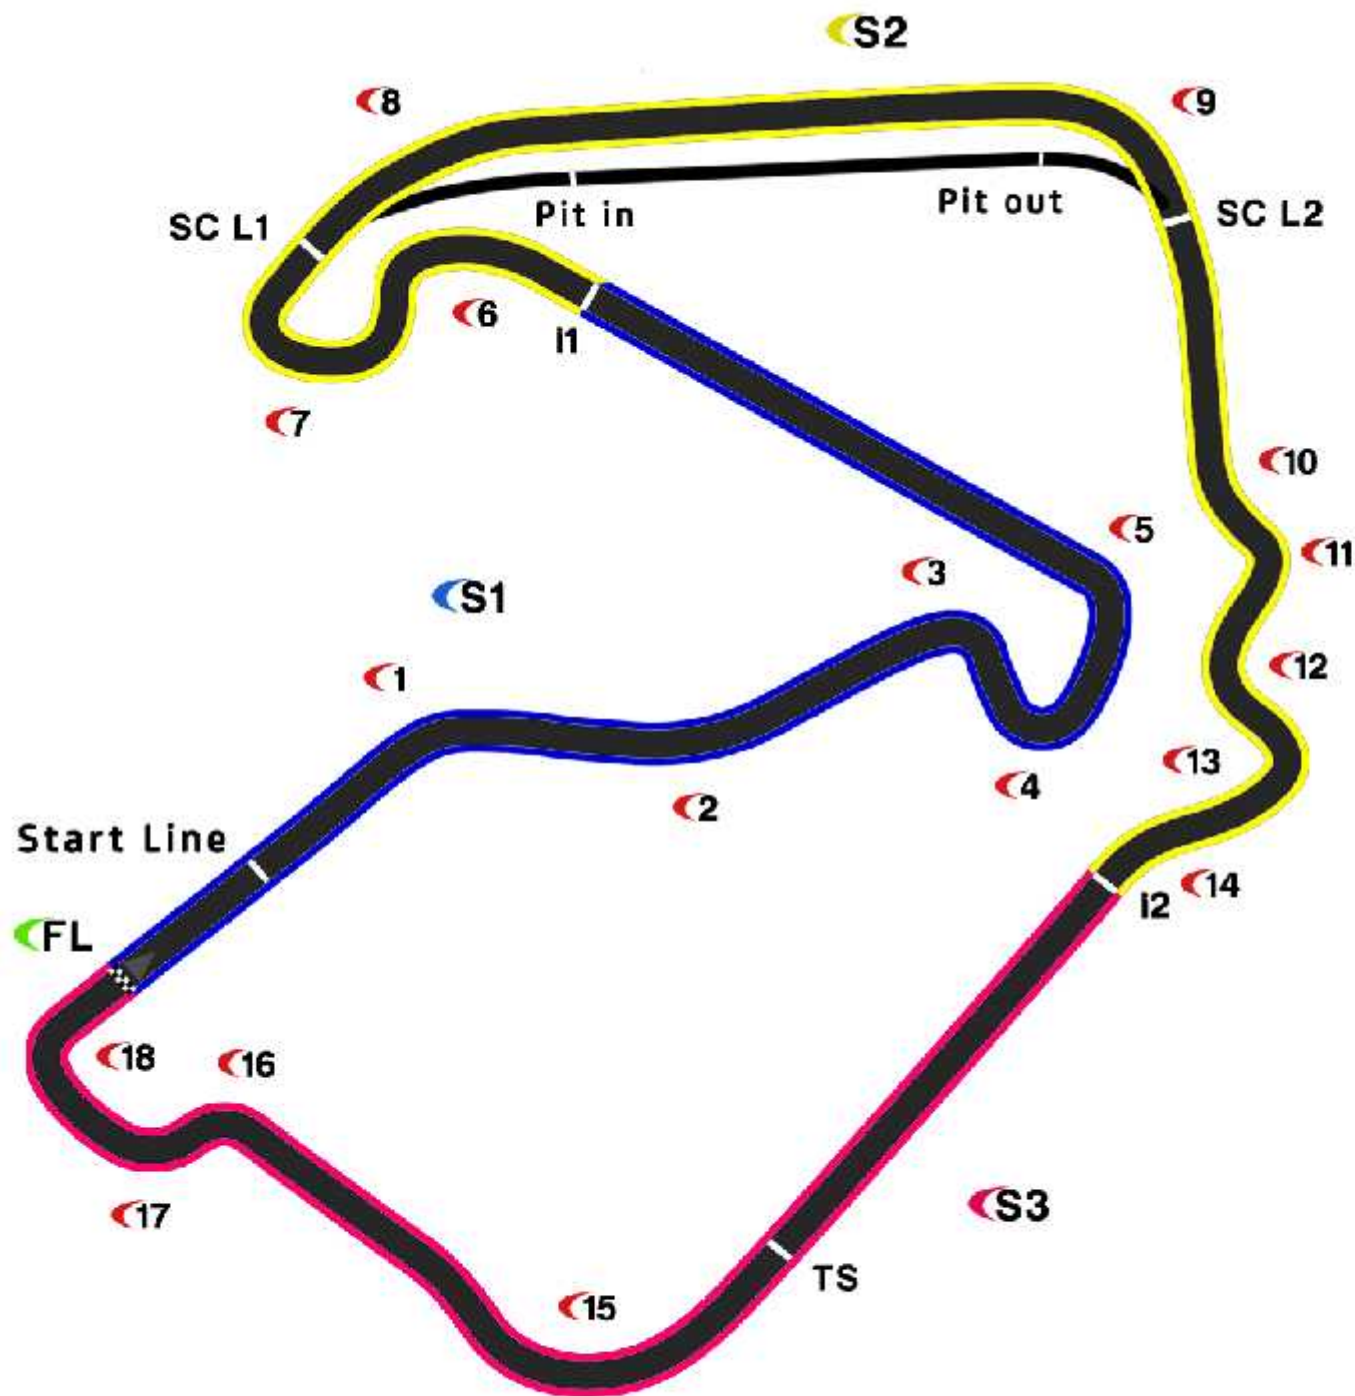

EUROPEAN  
**LEMAN**  
 SERIES ★ ★  
**4 HOURS OF SILVERSTONE**

Centerline: 5.901 m.  
 Start Line Offset: 141,3 m.  
 Lap by Pits: 5.841,8 m.  
 Pit In - Pit Out: 337 m.  
 i1 at: 1.689,6 m.  
 i2 at: 4.285,5 m.  
 Pit In at: 2.542,6 m.  
 Pit Out at: 2.879,6 m.