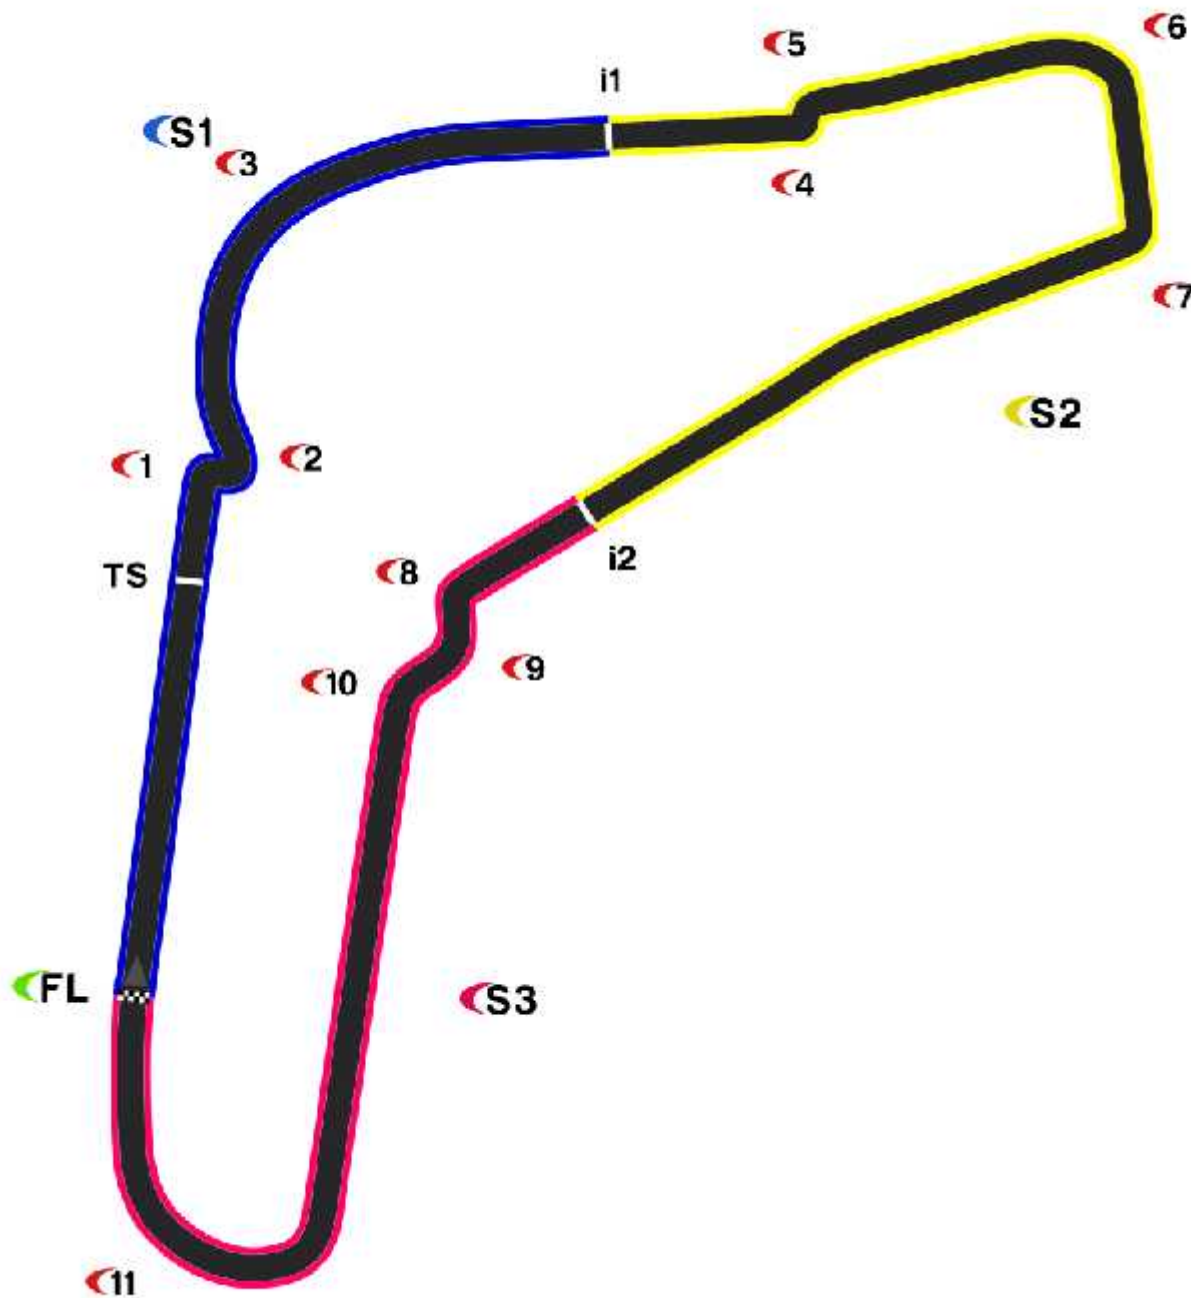

EUROPEAN
LEMANS
SERIES ★ ★

**4 HOURS OF
MONZA**

MONZA

Circuit Length: 5.793m.
Start Line Offset: 309 m.
i1 at: 2.055 m.
i2 at: 3.727 m.
Pit in at: 5.707 m.
Pit Out at: 332 m.
Pit in - Pit Out: 418 m.
Lap by the pits: 5.792 m.