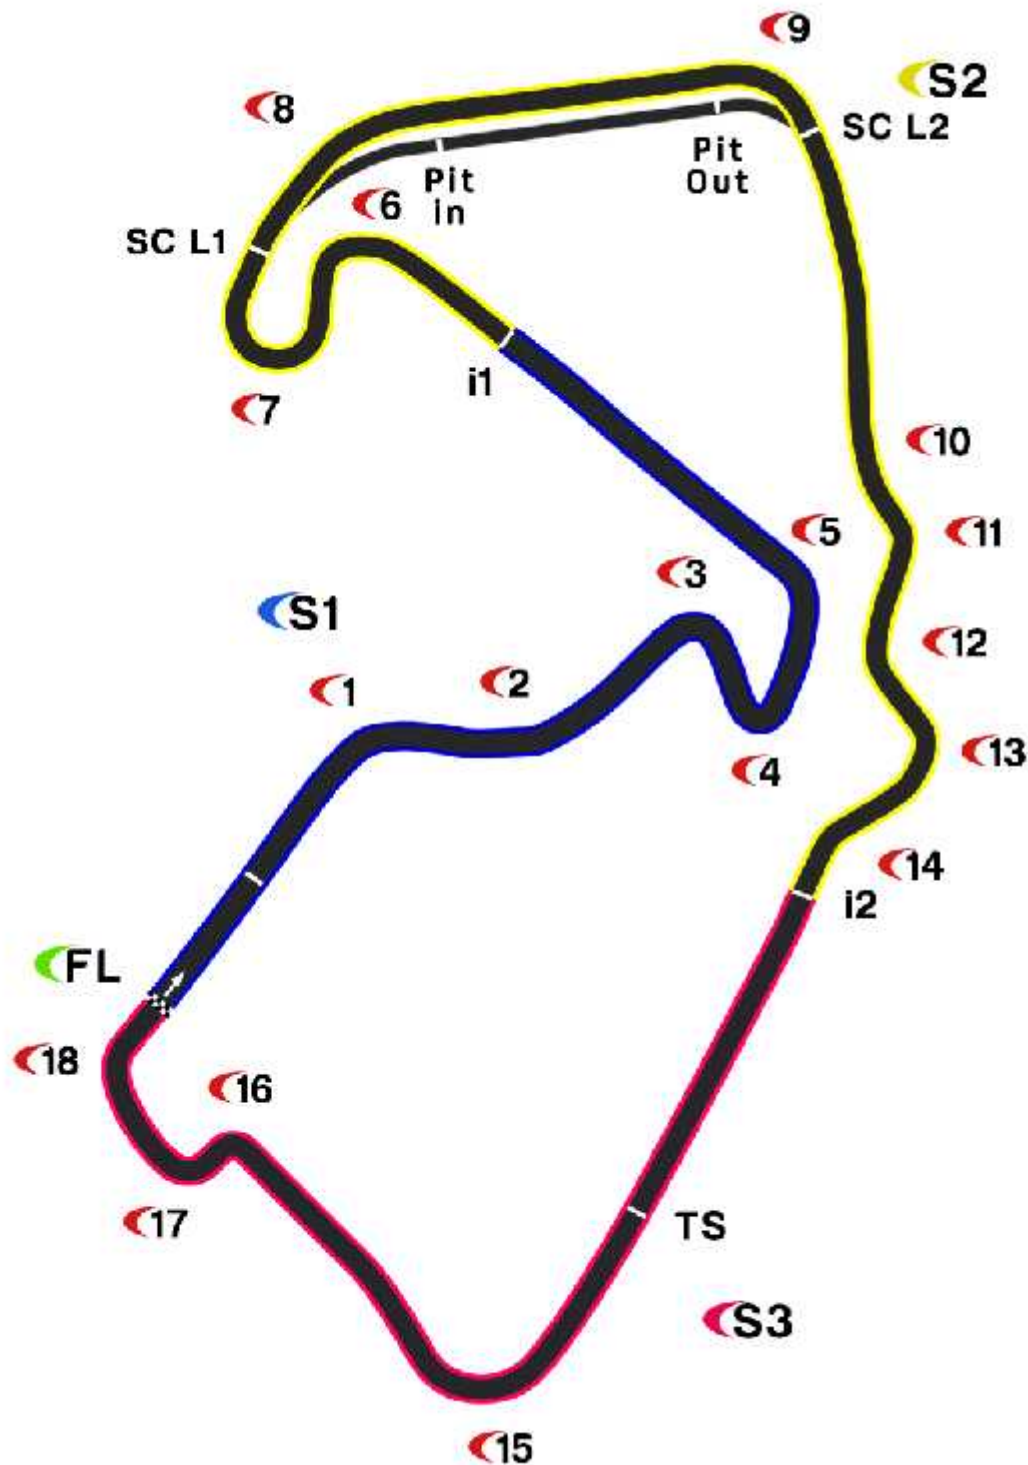

EUROPEAN
LEMAN
SERIES

4 HOURS OF
SILVERSTONE

Centerline: 5.901 m.
Start Line Offset: 141,3 m.
Lap by Pits: 5.841,8 m.
Pit In - Pit Out: 337 m.
i1 at: 1.689,6 m.
i2 at: 4.285,5 m.
Pit In at: 2.542,6 m.
Pit Out at: 2.879,6 m.