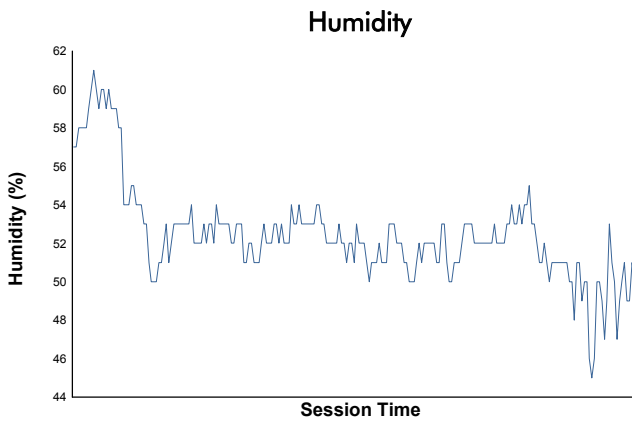

**European Le Mans Series**  
**4 Hours of Le Castellet**  
**Race**

**Weather Report**

Track Status: **DRY**