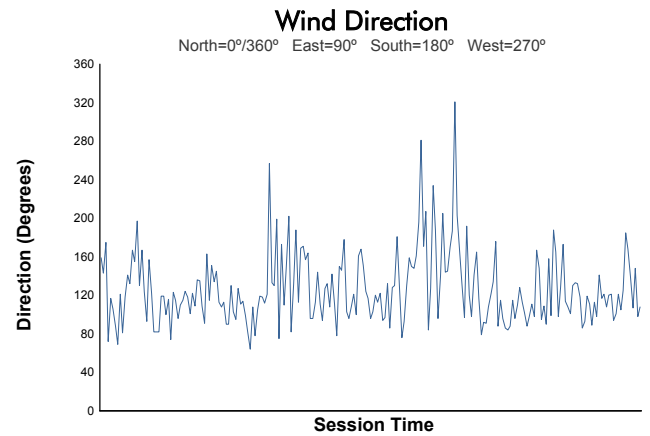

**European Le Mans Series**  
**4 Hours of Le Castellet**  
**Race**

**Weather Report**

Track Status: **DRY**