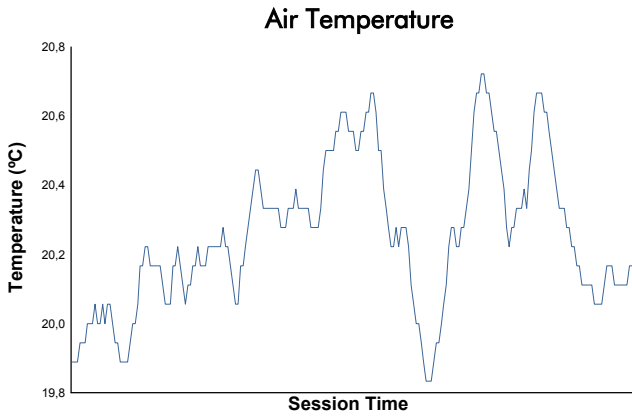

**European Le Mans Series**  
**4 Hours of Le Castellet**  
**Race**

**Weather Report**

Track Status: **DRY**